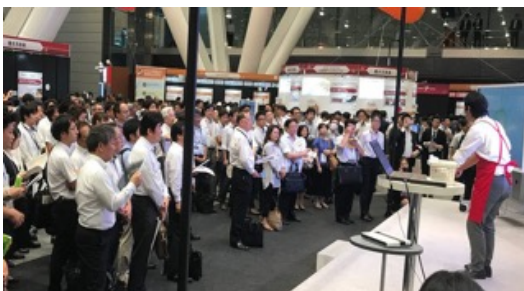

- ・国際物流展(Mujin)
- ・リフォーム産業フェア(LIXIL)
- ・デジタルイノベーション展 札幌 (SmartHR)
- ・営業支援エキスポ夏(ジャストシステム)
- ・関東エクステリアフェア(LIXIL)
- ・関西エクステリアフェア(LIXIL)
- ・HR EXPO 関西 (SmartHR)
- ・LIXILリフォームフェア(LIXIL)
- ・エクステリア×ガーデンエキシビジョン東京(LIXIL)
- ・セキュリティショー(GST)
- ・厨房設備機器展(東京ガス)
- ・HR EXPO名古屋 (SmartHR)

など多数の展示会出演

【TV・CM・映像出演】

- ヒロミの集結！凄腕パイヤーズ(フジテレビ)
- 丸山本波夫妻のバズhouse(関西テレビ)
- なないろ日和(テレビ東京)
- ものスタ(テレビ東京)
- 魔女に言われたい夜(フジテレビ)
- 真夜中市場(関西テレビ)
- ビックカメラMEGAセール(BS11)
- 痛快！買い物ランド(日本テレビ)
- ほんでなんぼ(関西テレビ)
- いちばん本舗(東海テレビ)
- QVCジャパン
- ダイレクトテレショップ(毎日放送)
- ダイレクトショッピング(朝日放送)
- プライムダイレクト(地上波・BS・CS)

- 買物の時間(テレビ東京)
- ミッドナイトマルシェ(テレビ東京)
- ぜひモノ(TBS)
- Goods Bar(テレビ東京)
- ショッピングなう(テレビ朝日)
- サタデーテレショップ(テレビ東京)
- サタデーナイトショッピング(朝日放送)
- よりどりマーケット(毎日放送)
- 朝のショッピング(テレビ大阪)
- ショップセレクション(テレビ大阪)
- いいモノ買っちゃオ(よみうりテレビ)
- 買いなび(朝日放送)
- サンデーテレショップ(テレビ朝日)
- 今夜も買いまSHOW出演(読売テレビ)

【TVCM/web動画】

- ・伊藤園絶対もらえるキャンペーン販促動画
- ・RicohValuePresentation LIVE配信
- ・LIXIL 1DAYリフォームはまかせんしゃい！販促動画
- ・LIXIL PATTOリフォーム 地上波テレビCM出演
- ・ビックカメラLIVEコマース出演
- ・RICOH360° カメラシート販促動画
- ・コンピュータシステム研究所 紹介動画
- ・耐震構法SE構法 紹介動画
- ・エディオンオリジナル洗剤「リセット」販促映像
- ・コードレス回転モップクリーナーneo+販促映像
- ・やずや60秒インフォマーシャル出演
- ・オリックス自動車CM
- ・花王店頭販促VP

まかせんしゃい

会社名：合同会社まかせんしゃい
東京都大田区西糞谷3-21-5-202
TEL&FAX:03-5941-6410
www.makasenshai.jp